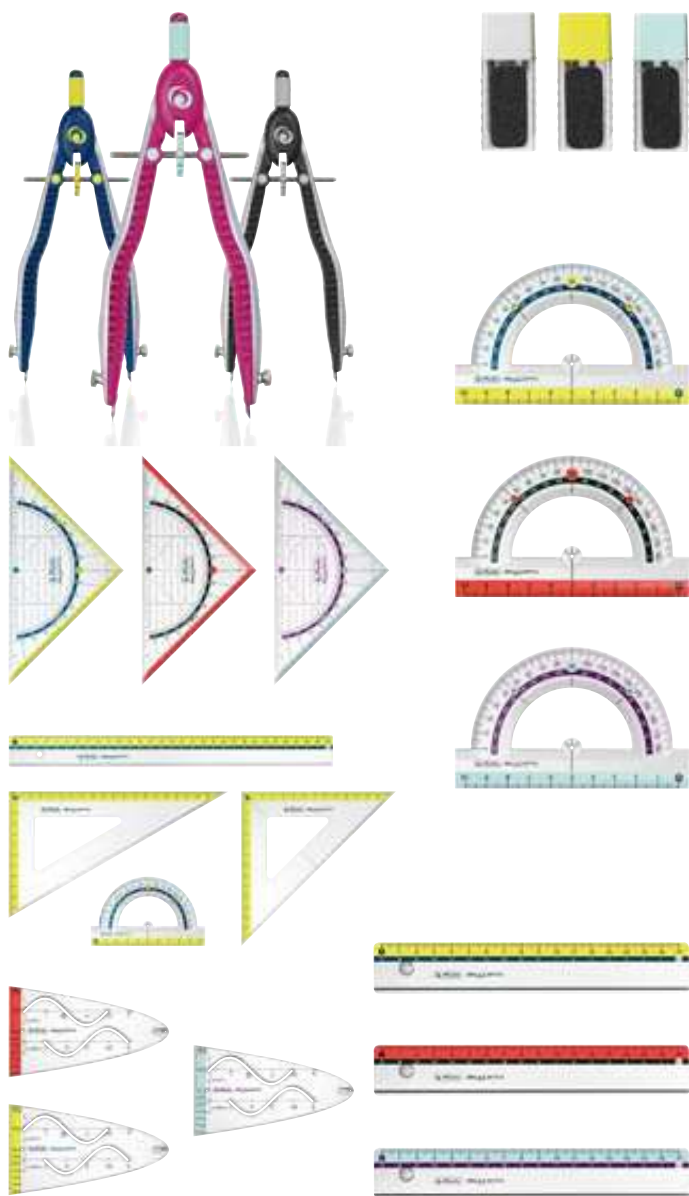

Przybory do geometrii		Op	Ka
11086535	Cyrkiel	4	48
11368230	Rysiki do cyrkla	6	840
11367950	Ekierka 16 cm	9	540
11367968	Ekierka 16 cm z uchwytem	9	405
11367984	Linijka 17 cm	9	675
11368008	Kątomierz 10 cm	9	450
11368222	Komplet geometryczny, 4-części	6	96