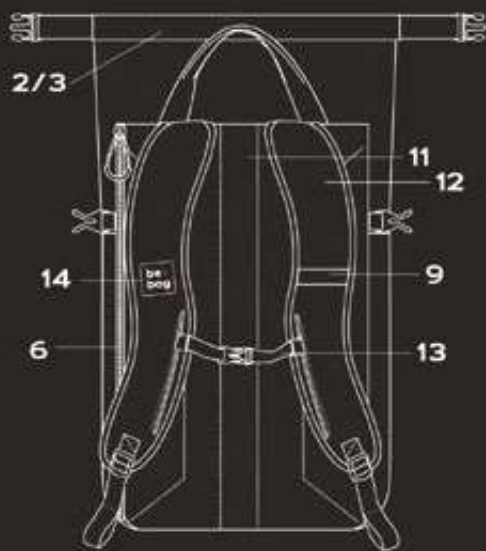

15 butelek PET

1 plecak be.smart*

*60% zewnętrznej tkaniny wykonana z recyklowanych butelek PET (500 ml)