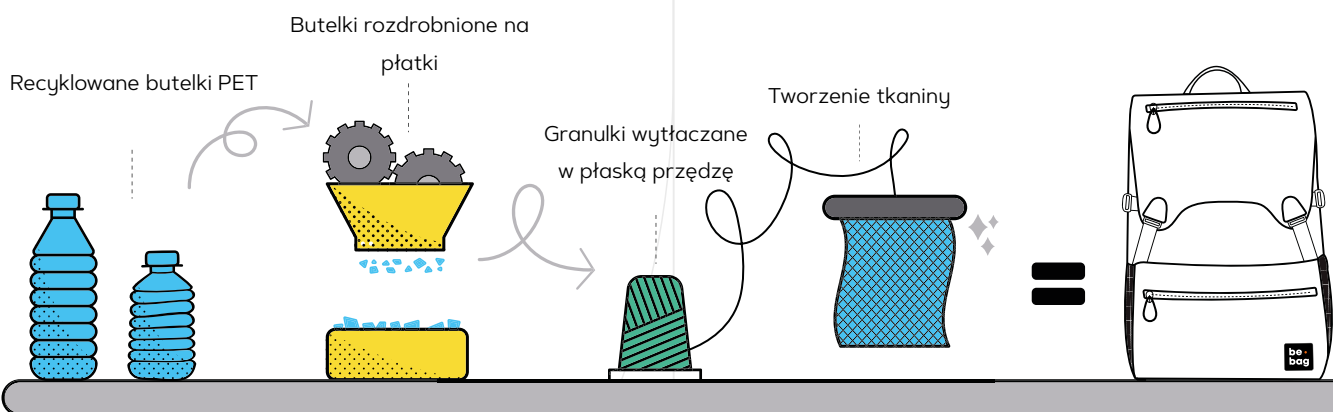

**PVC
FREE**

W 100% pozbawione PVC

Wszystkie produkty be.bag tworzone są bez użycia PVC. Świadomie staramy się tworzyć produkty przyjazne środowisku.

Modele przyjazne środowisku: be.smart i be.flexible

Wykonane z recyklingu butelek PET*

Do produkcji plecaka używamy materiału pochodzącego z recyklingu, aby rozsądnie wykorzystywać zasoby i chronić naszą planetę. W procesie recyklingu wykorzystujemy plastikowe butelki PET.

Trwałość i jakość takiego materiału jest taka sama jak materiału niepoddanego recyklingowi.

Proces

Jak działa proces recyklingu?

Używanie materiałów pochodzących z recyklingu pomaga w:

1. Wykorzystaniu zużytych plastikowych butelek rozsypanych po całej ziemi i oceanach

2. Zmniejszeniu zużycia gazu