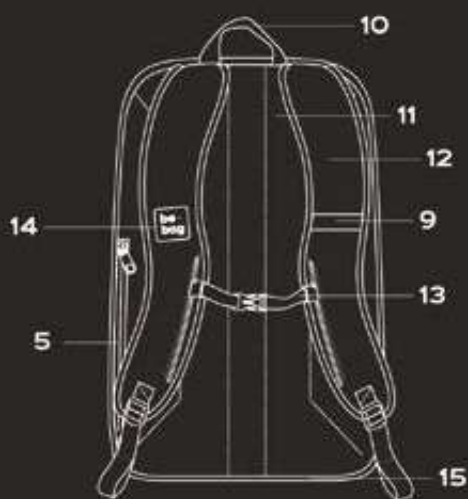

3. Oszczędzaniu wody

4. Eliminacji emisji CO₂

*60% zewnętrznej tkaniny wykonana z recyklowanych butelek PET

be.bag

be.smart

STWORZONE Z RECYKLOWANYCH BUTELEK PET*

12 butelek PET

1 plecak be.smart*

Opis

Objętość:

25 l

Wymiary:

28 x 13 x 43 cm

1. Wodoodporny materiał
2. Górna klapka z zapięciem na klips
3. Duża przegroda główna z regulowanym ściągaczem
4. Kieszeń z organizerem i zaczepem na klucz
5. Ukryta tylna kieszeń z zamkiem błyskawicznym
6. Przednia kieszeń na zamek błyskawiczny
7. Boczne kieszenie z elastyczną siatką
8. Paski kompresyjne
9. Szlufki do indywidualnego użytku
10. Wygodny uchwyt
11. Ergonomiczne wkładki z siatki powietrznej dla wygodnego dopasowania pleców
12. Ergonomiczny pasek na ramię
13. Regulowany pasek na klatkę piersiową
14. Odblaskowe logo
15. Wyściełany dolny panel dla stabilnej podstawy