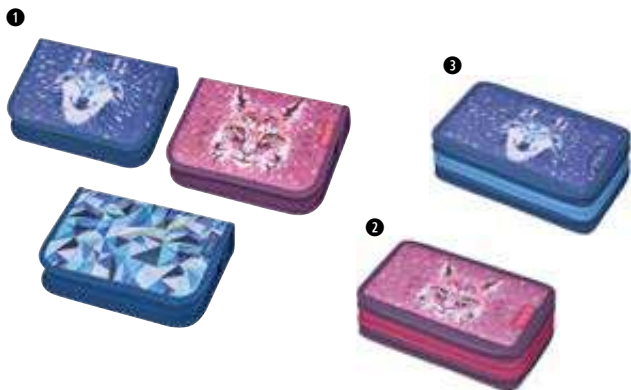

WILD ANIMALS

Piórnik bez wyposażenia

		Op	Ka
1	50026630* Zwkładny, Wild Animals, mix wzorów	3	36
2	50026661* potrójny, Wild Animals Lynx	4	24
3	50026654* potrójny, Wild Animals Wolf	4	24