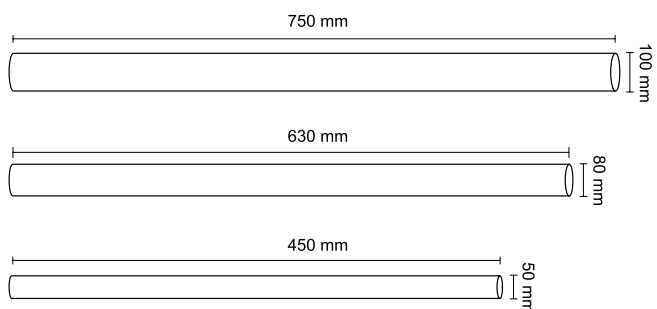

Tuba tekturowa okrągła

- do bezpiecznego przechowywania i przesyłania dokumentów wielkoformatowych
- zamknięcie plastikowe

45 x średnica 5 cm
798454

Op: 1 Ka: 148

63 x średnica 8 cm
798637

Op: 1 Ka: 37

75 x średnica 10 cm
798769

Op: 1 Ka: 25